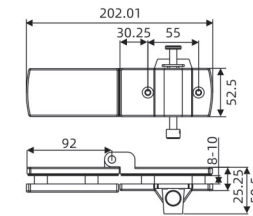

HF8700A-6

HF8700A-10