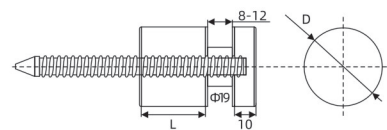

B \ L	20	25	30	40	50	60	70	80	100
Φ19	20	25	30	40	50	60	70	80	100
Φ25	20	25	30	40	50	60	70	80	100
Φ30	20	25	30	40	50	60	70	80	100
Φ40	20	25	30	40	50	60	70	80	100
Φ50	20	25	30	40	50	60	70	80	100