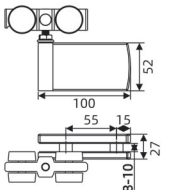

Lower fixing clip