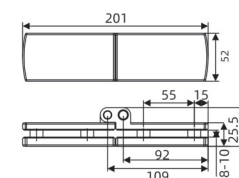

HF8700A-13

HF8700A-12