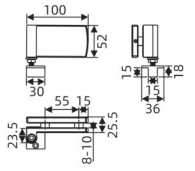

HF8700A-16

Folding hinge