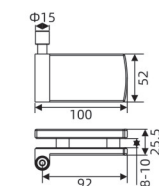

HF8700A-14

HF8700A-1

Guide rail ZDM09